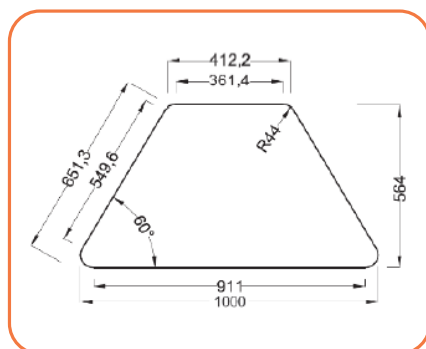

NOME PRODOTTO

ISOLA TRAPEZIO ALIMENTATA

INFORMAZIONI GENERALI

Dimensioni cm

185x210

Isola composta da modulo centrale esagonale alimentabile sei tavoli aggregabili trapezoido con struttura portante in tubo di acciaio diametro mm 40, gambe collegate tra loro da traverse perimetrali da mm. 40x20, saldate a ogni angolo con doppio filo di saldatura, verniciatura in polvere epossidica. La struttura sorregge il piano di lavoro ed è collegata tramite viti ad ala larga che passano attraverso alette in lamiera di acciaio stampato e saldate a contatto con la parte inferiore del piano. Il piano è realizzato in melamminico da 25 mm, con angoli a raggio minimo di 44 mm. Tutti i bordi e gli angoli del piano sono raggati a norma antinfortunistica con raggio 3mm. Il modulo centrale alimentabile è dotato di due prese Shucko e sei prese USB. I tavoli sono forniti con due ruote incassate antirumore ciascuno.

ALTEZZE DISPONIBILI *

h 46
grad.
1[^]

h 53
grad.
2[^]

h 59
grad.
3[^]

h 64
grad.
4[^]

h 71
grad.
5[^]

h 76
grad.
6[^]

h 82
grad.
7[^]